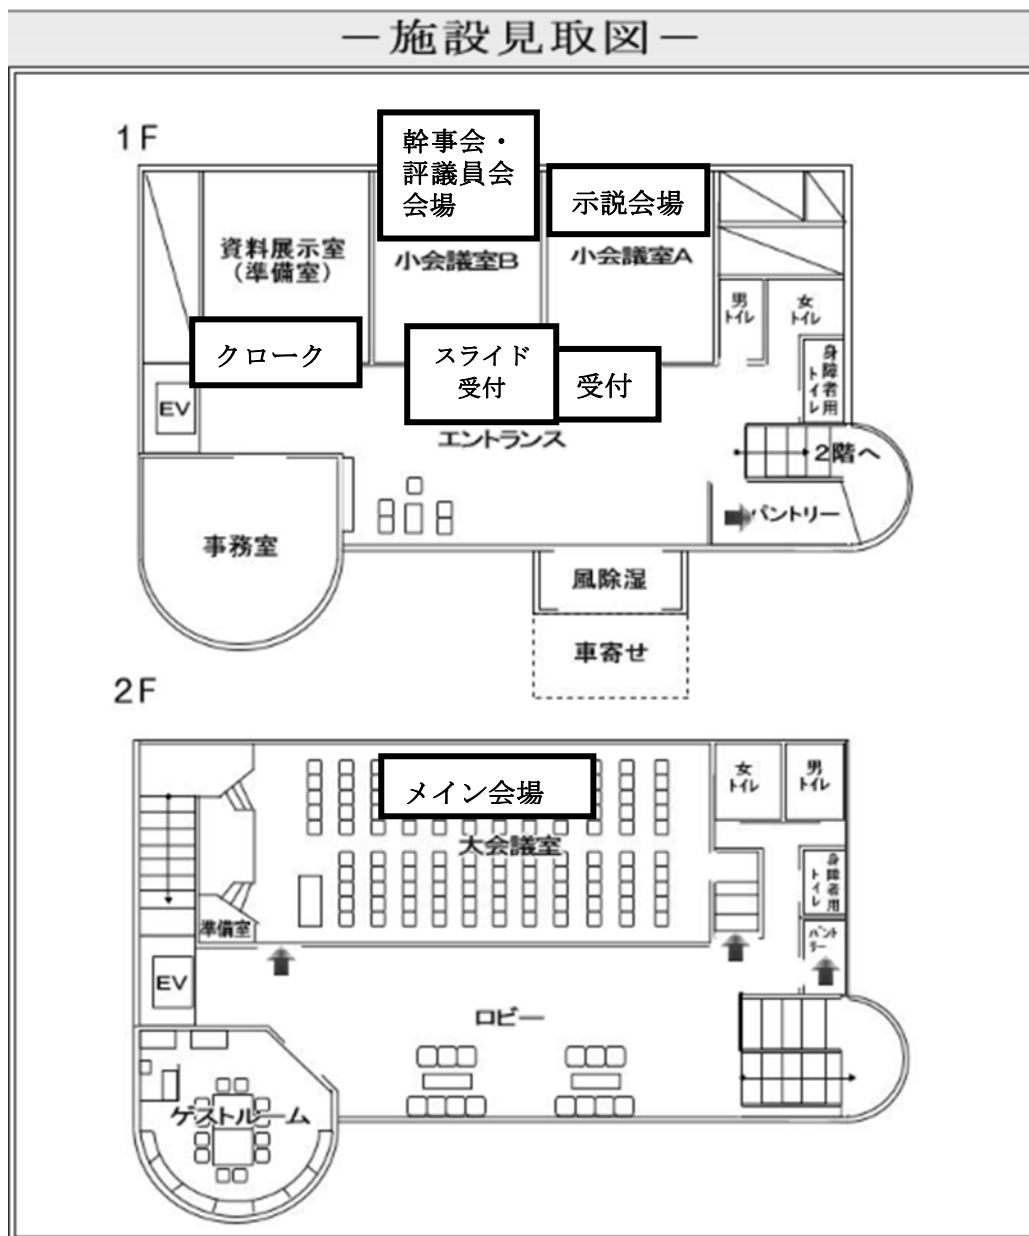

総会会場 弘前大学医学部コミュニケーションセンター(MCC) 見取図

【クローク】

MCC 1階奥にクロークをご用意いたします。ただし、13日から14日にわたるお預かりはできません。貴重品のお預かりもできません。